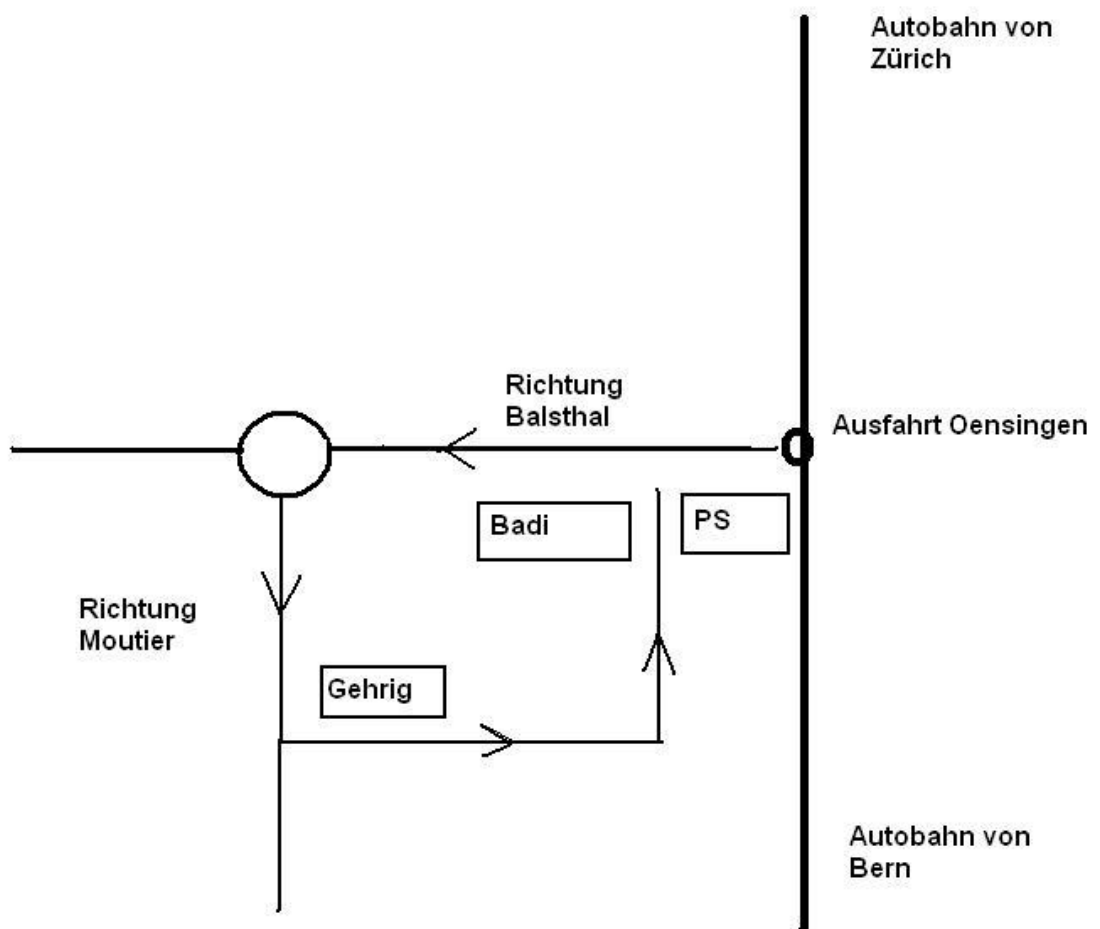

Für das OK
Vreni Müller

Wegbeschreibung

Autobahnausfahrt Oensingen, Richtung Balsthal.

- In Balsthal beim Kreisel Richtung Moutier.

- Nach Gehrig/Sempione Wegweiser Reithalle Moos Balsthal.

Hinweisschilder Sektion Shetlandpony beachten.