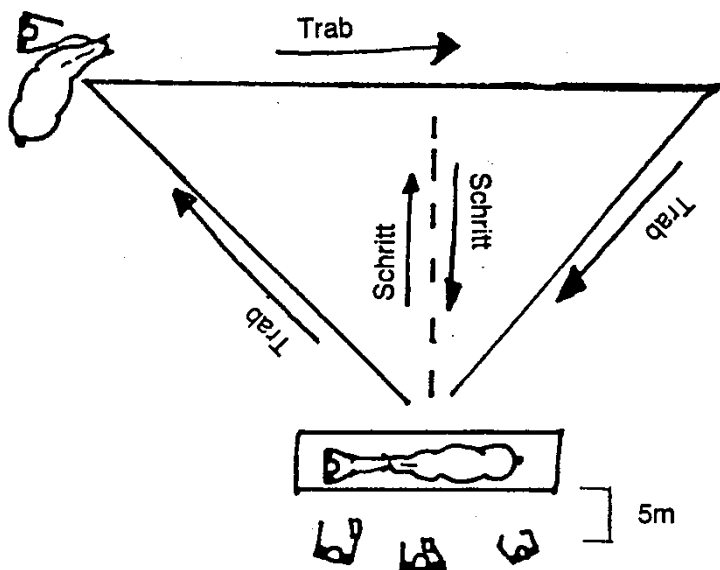

www.marstall.ch - info@marstall.ch

032 636 30 86

Jahresprogramm 2018

26. Januar	26. Generalversammlung in Oensingen
3. März	Delegiertenversammlung SVPK
4. - 13. Mai	BEA/Pferd 2018
21. - 22. Juli	12. Internationale Shetlandshow in Dänemark
14. September	26. Ponyschau/Sporttag Balsthal
21. Oktober	SM SVPK in Oftringen
März 2019	Helferessen Ponyschau und SM in Balsthal

Wie führe ich mein Pony richtig vor?

- Das Pony stelle ich ca. 5m von den Richtern entfernt auf, dass es alle Richter gut sehen.
- Auf Kommando zur Schrittvorführung gehe ich zügig im Gleichschritt mit dem Pony los. Das Wenden auf der markierten Strecke erfolgt nach aussen, d.h., von sich weg.
- Beim anschliessenden Traben auf dem markierten Dreieck sehen die Richter zuerst das Pony von sich weggehen, dann auf der geraden gegenüber-liegenden Strecke kommen die elastischen Bewegungen des Rückens und der Schwung aus der Hinterhand zur Geltung, zum Schluss trabt das Tier wieder auf den Richter zu, wobei sie sich über die Schritthaltung ein Bild machen können.